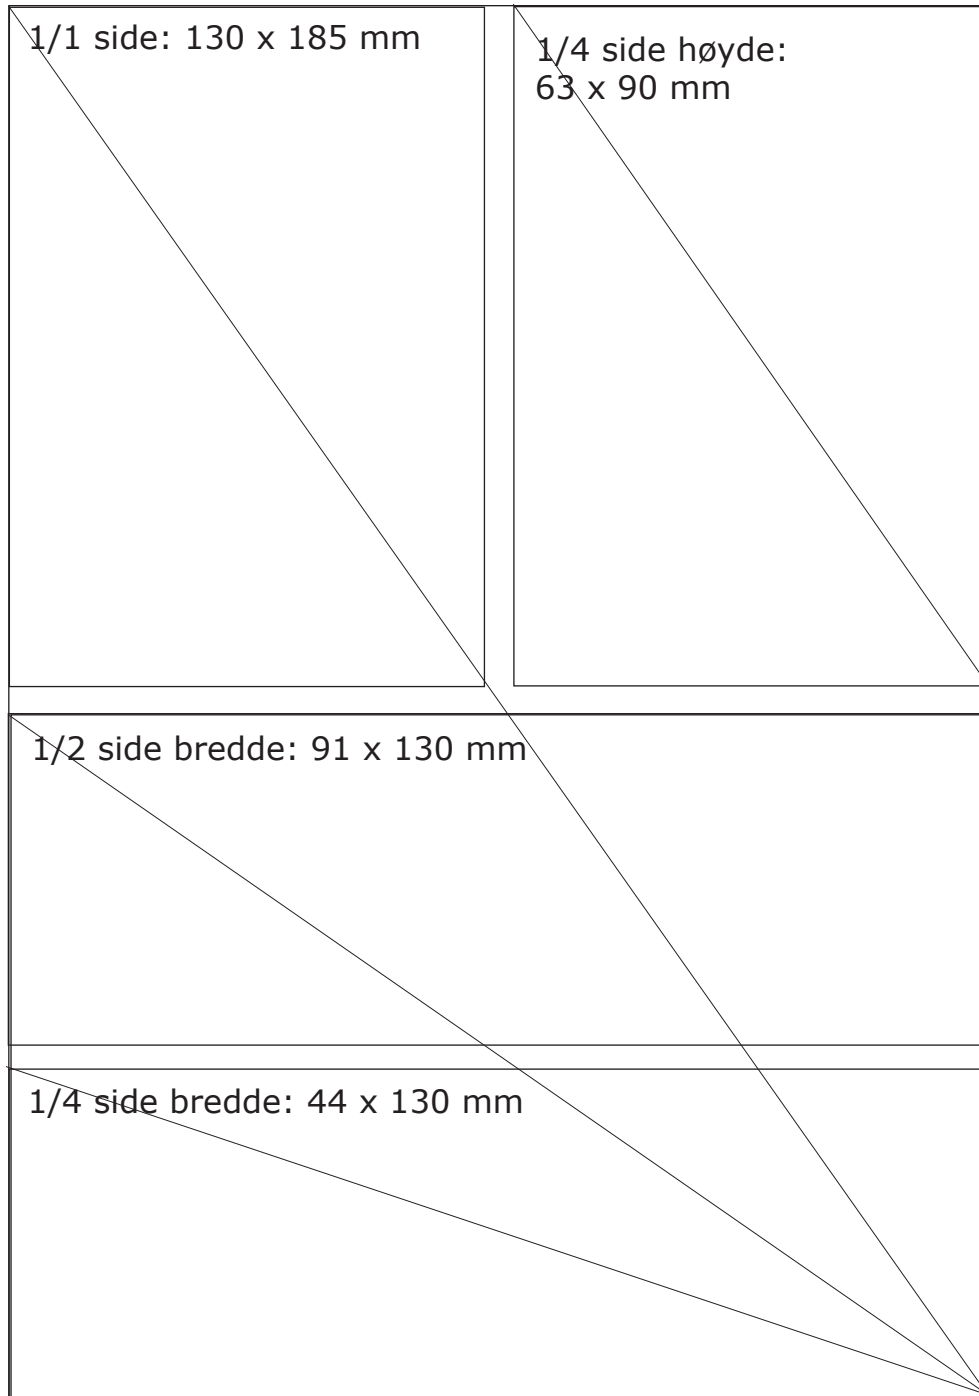

Annonseformat:

1/4 side høyde: 63 x 90 mm
1/4 side bredde: 44 x 130 mm
1/2 side bredde: 91 x 130 mm
1/1 side: 130 x 185 mm